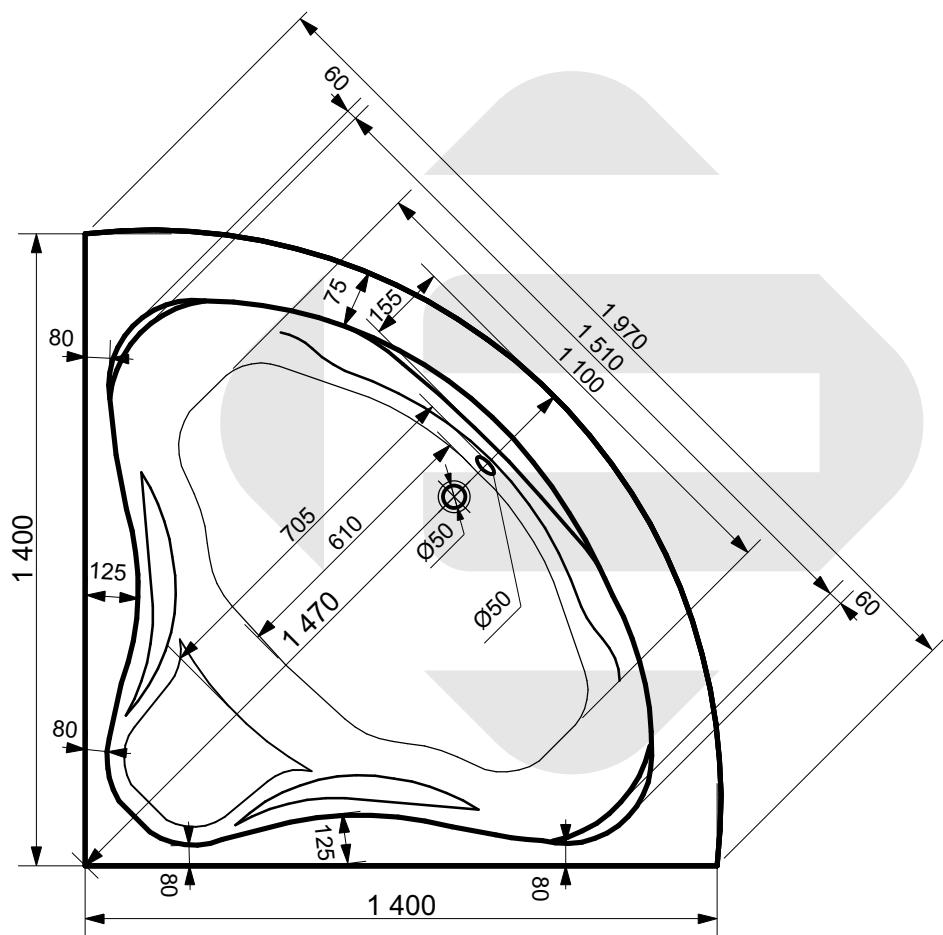

ESTET

г. Кострома, ул. Московская д. 105
тел. 8 (4942) 33 61 71

ВАННА "АВРОРА" 1400X1400

ПРОИЗВОДСТВО ИЗДЕЛИЙ ИЗ ЛИТЬЕВОГО МРАМОРА
* Допустимое отклонение линейных размеров ± 5 мм

ООО «ЭСТЕТ»