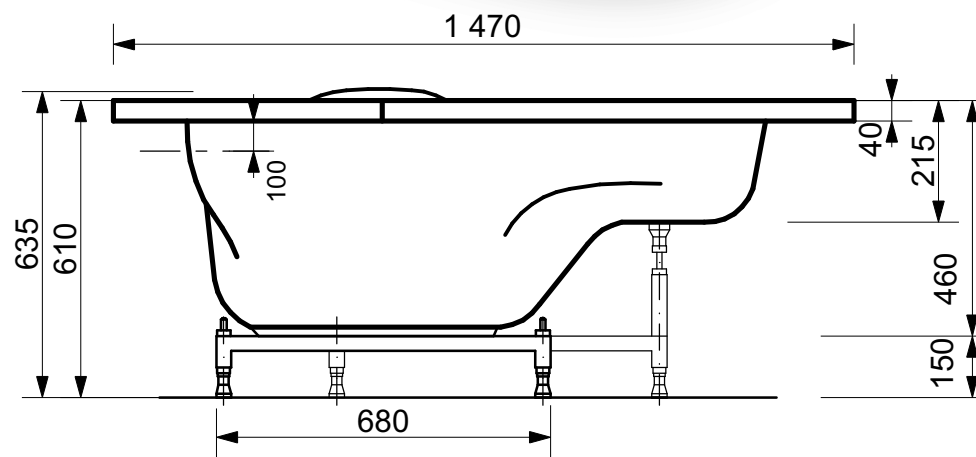

ESTET

г. Кострома, ул. Московская д. 105
тел. 8 (4942) 33 61 71

ВАННА "АВРОРА" 1400X1400

ПРОИЗВОДСТВО ИЗДЕЛИЙ ИЗ ЛИТЬЕВОГО МРАМОРА
* Допустимое отклонение линейных размеров ± 5 мм

ООО «ЭСТЕТ»